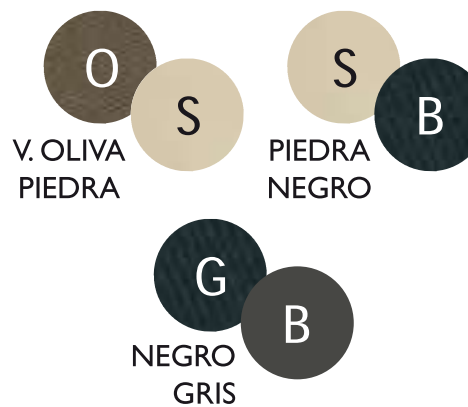

## SB137 - mochila Bicolor

NEGRO - VERDE

- Poliéster 600 D
- 40 x 28 x 13 cm
- 2 bolsillos frontales con cremallera
- Acolchado trasero.
- Bolsillos laterales de malla
- Caja 25 unds. Pack 1 unds.

	pack 20 unds	+ 100 unds	+ 200 unds	+ 1000 unds
Colores	6,20	5,08	4,96	4,84

A. REAL-NEGRO

NEGRO-A. REAL

ROJO-NEGRO

NEGRO-ROJO

NEGRO-GRIS

GRIS-NEGRO

## SB142 - Cartera

- Poliéster 600 D
- Tamaño bolsa 36 x 28 x 9 cm
- Caja 25 unds. Pack 1 unds.

SB142

	pack 20 unds	+ 100 unds	+ 200 unds	+ 1000 unds
Colores	6,62	5,42	5,30	5,16