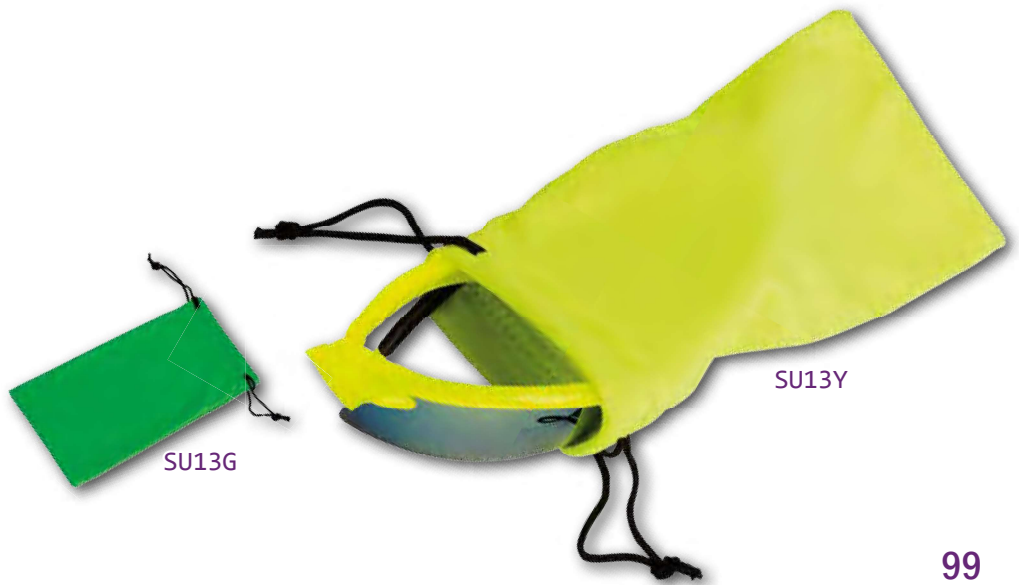

SU13G

SU13Y