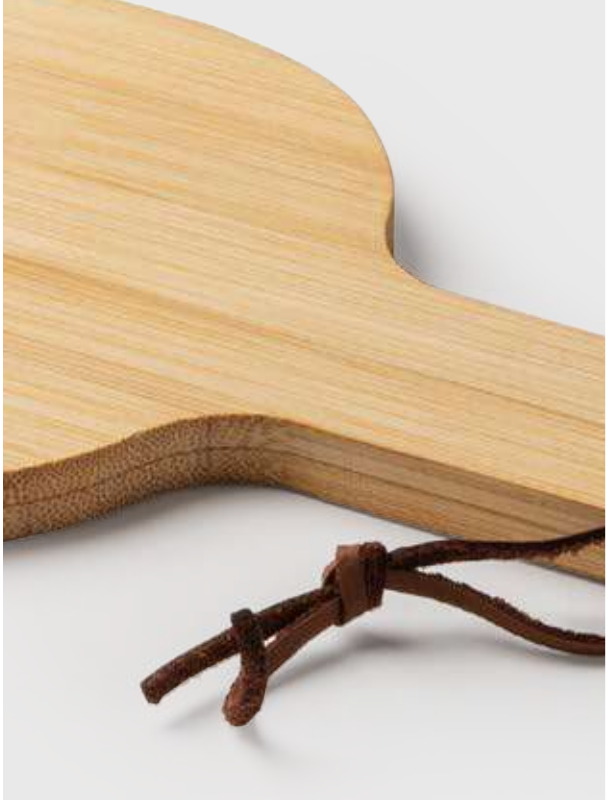

**HOME
GIFTS &
PREMIUM**

set quesos

4 ACCESORIOS

COMTE_ 4102

Set para quesos con 4 utensilios de acero inoxidable y mango de madera. Presentados en práctico estuche de madera con tabla para cortar en la zona superior. Presentación en caja blanca.