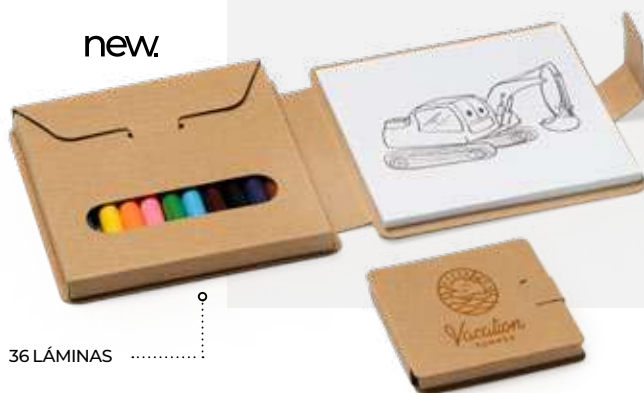

new.

36 LÁMINAS

PYRUS_ 8077

Set infantil para colorear. Incluye bloc con dibujos variados. 12 lápices de colores.

10 x 1 x 9,5 cm 50 200

C(4)

TILOS_ 8049

Set infantil para colorear. Incluye bloc con dibujos, 6 lápices de colores y sacapuntas. Presentación en caja de cartón reciclado.

7,4 x 1,5 x 9 cm 50 400

C(4), W