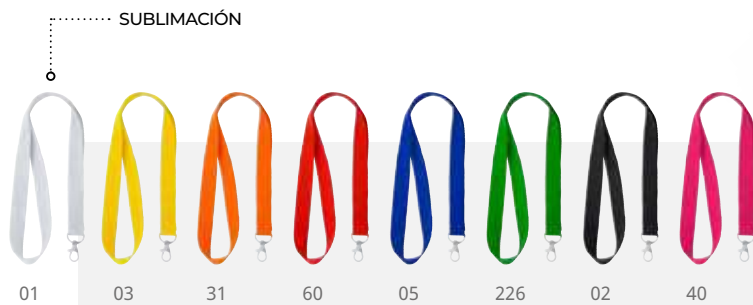

100% ALGODÓN

ROOMER_ 7052

Lanyard de algodón con mosquetón.

2 x 50 cm

100

800

F(1), N(8)

ECOHOST_ 7055

Lanyard de RPET con mosquetón.

2 x 50 cm

100

800

F(1), N(8), R

RPET

lanyard