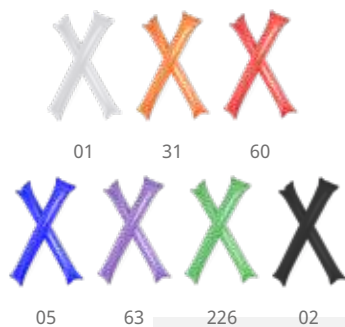

05

226

02

**CARNIVAL\_ 3101**

Silbato de diseño clásico con cinta para el cuello.

📏 1,9 x 2,4 x 5 cm 📦 250 📦 1000

👤 C(1)

01