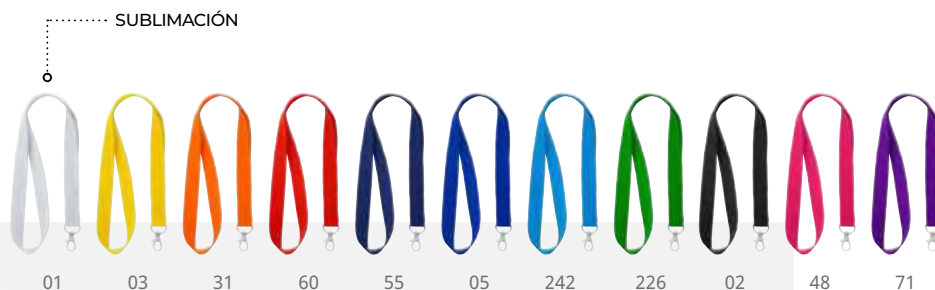

HOST_ 7053

Lanyard de poliéster con mosquetón.

2 x 50 cm   100   800
F(1), N(8), R