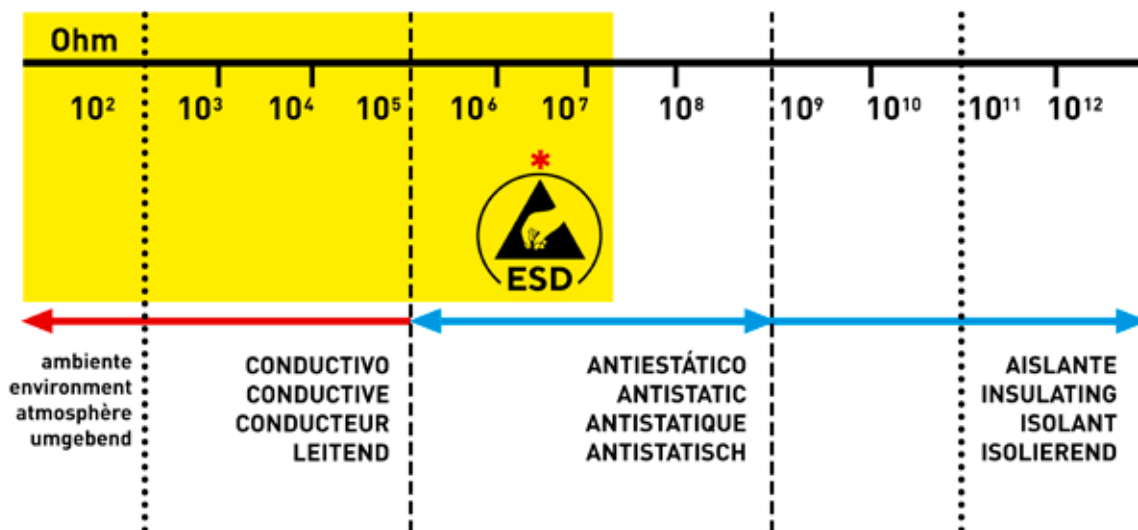

Modelos **ESD** diseñados teniendo en cuenta los requisitos de la **norma EN 61340** sobre la fabricación de artículos electrónicos sensibles a las **descargas electrostáticas**.

ESD Models designed taking into account the requirements of the **EN 61340 standard** on the manufacture of electronic items sensitive to **electrostatic discharges**.

Modèles **ESD** conçus en tenant compte des exigences de la **norme EN 61340** sur la fabrication d'articles électroniques sensibles aux **décharges électrostatiques**.

ESD-Modelle, die unter Berücksichtigung der Anforderungen der **Norm EN 61340** für die Herstellung elektronischer Artikel entwickelt wurden, die gegenüber **elektrostatischen Entladungen** empfindlich sind.