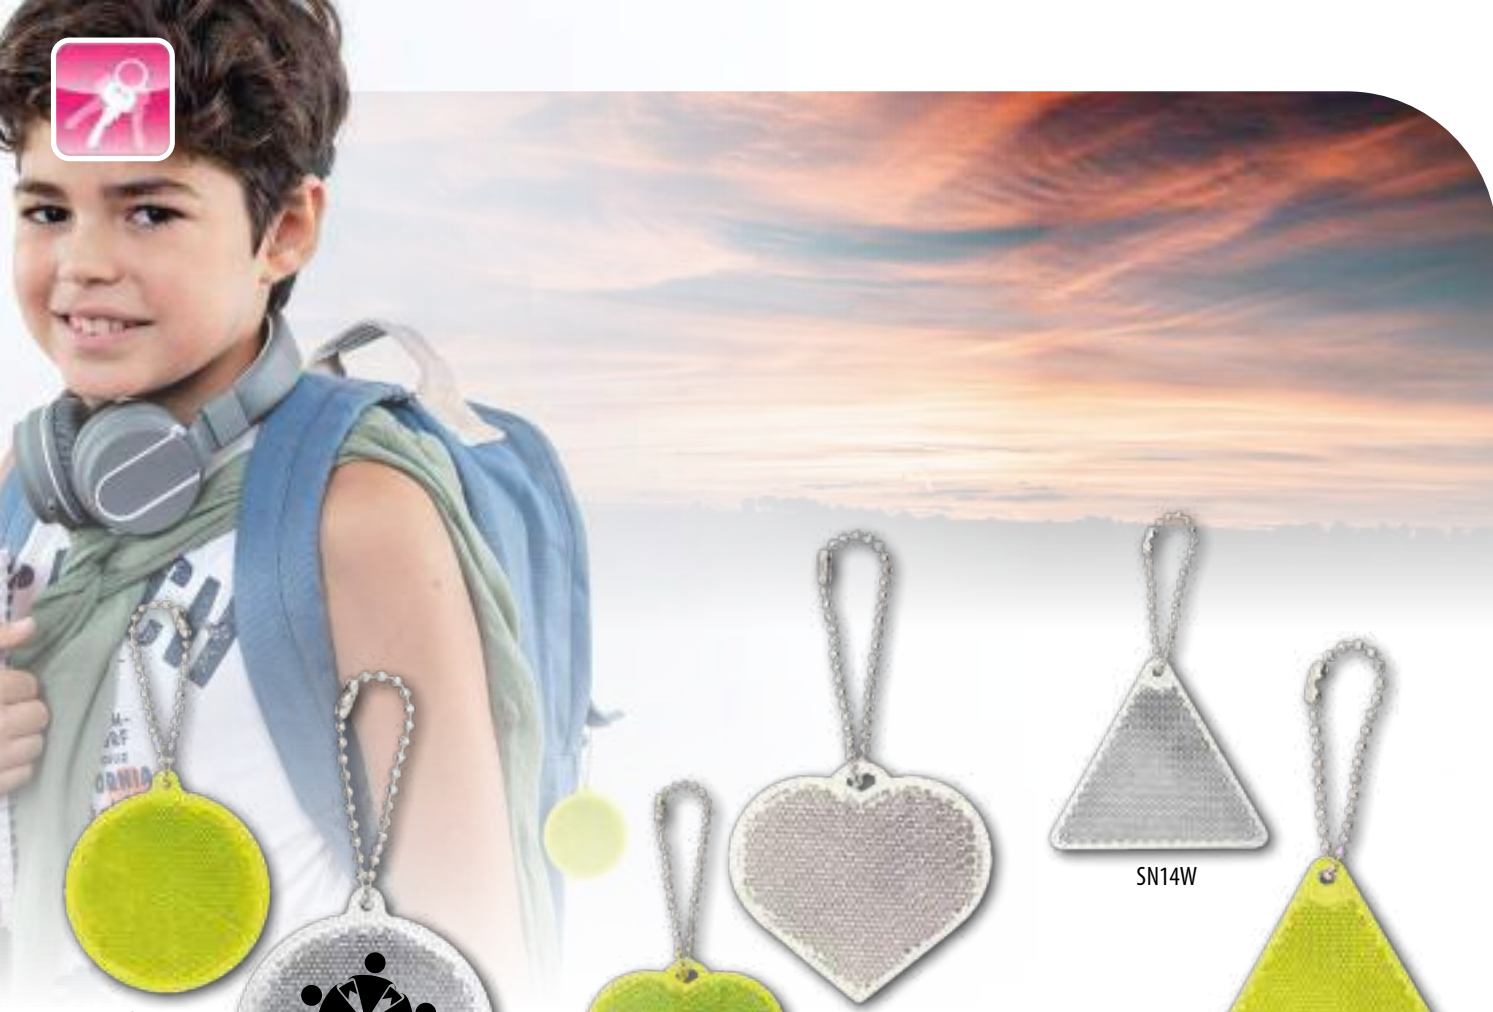

TE31R

TE31Y

TEDCHAIN

LLAVERO CON OSITO

4 x 7,5 x 6,5 cm.

500 / 20

PRINT GRB-1: 20 x 10 mm.

+info