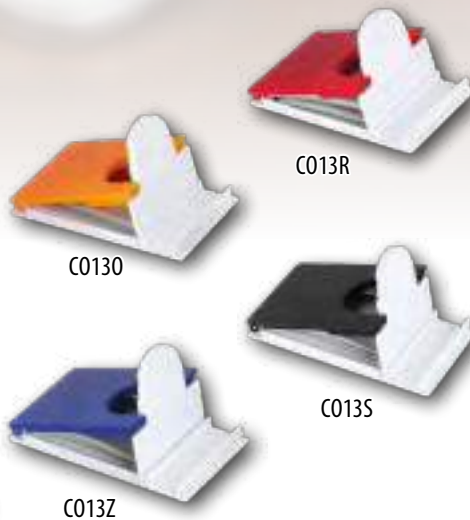

+info

CONE

SOPORTE MÓVIL LIMPIAPANTALLAS

60 x 94 x 9 mm.

500 / 50

PRINT GR-5/GJ: 25 x 20 mm.

+info

RADIO

SOPORTE MÓVIL PARA COCHE

10 x 8 x 2,2 cm

400 / 100

PRINT GR-5: 50 x 10 mm.