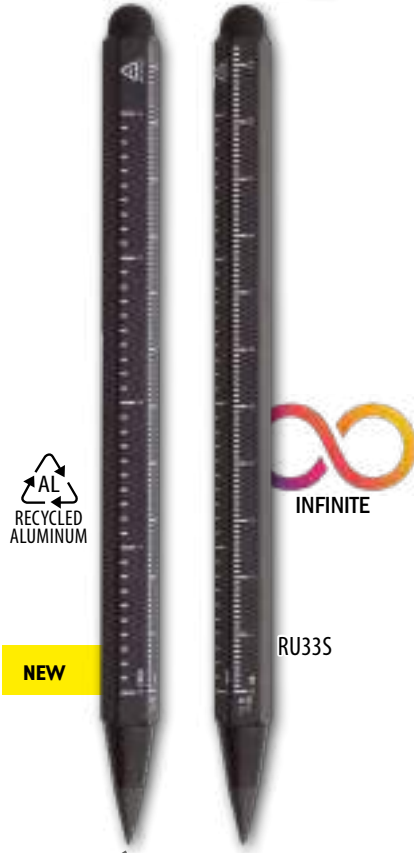

CON SACAPUNTAS

PE18S

(Ø 5,5 mm).

PEYA

PORTAMINAS METÁLICO (Ø 5,5 mm)

Ø 1,2 x 14,5 cm.

250 / 25

PRINT: GLA: 42 x 7,5 mm.