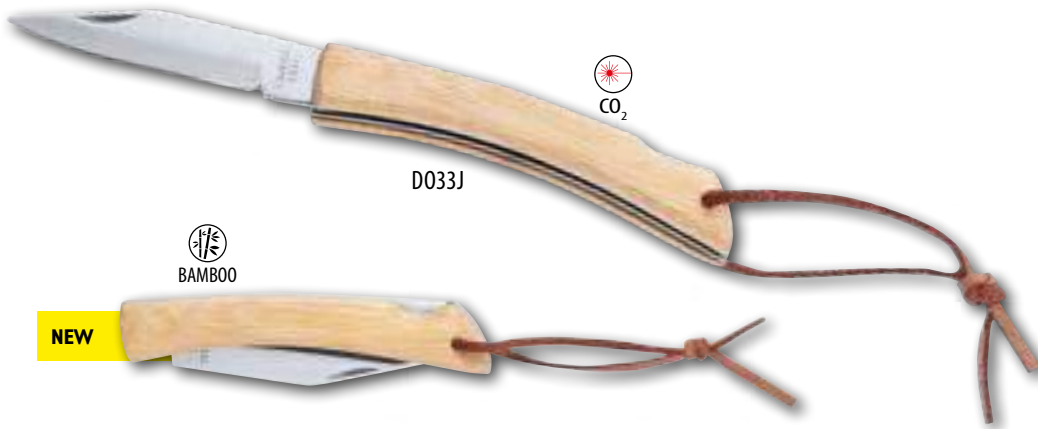

D033J

NEW

+info

DONSET

NAVAJA DE BAMBÚ Y ACERO INOXIDABLE

9,8 x 1,5 x 2,5 cm.

120 / 12

PRINT GLC/GRA-1: 35 x 10 mm.