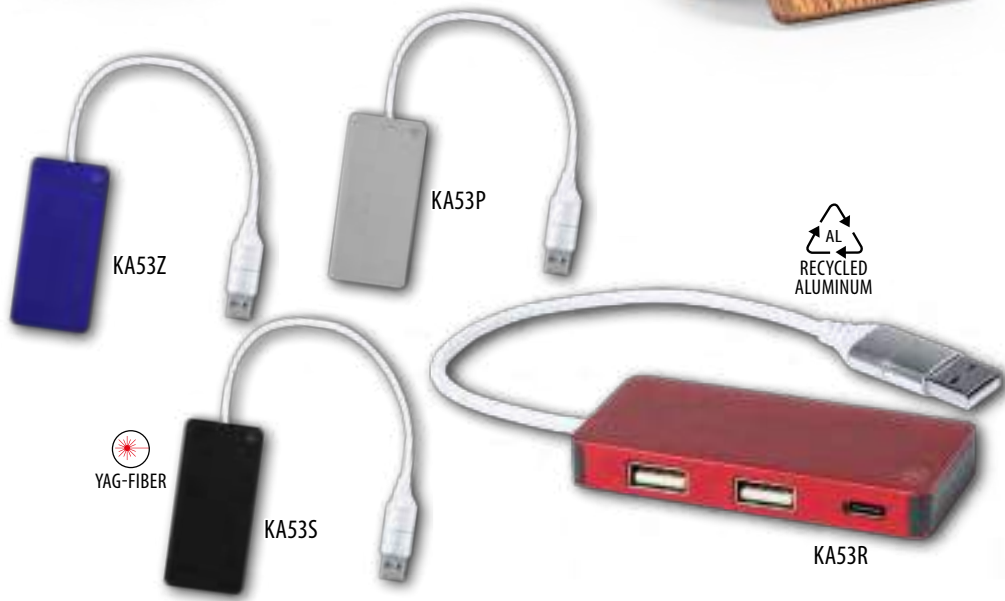

GR16N

+info

GRODIN

CARGADOR EN MADERA DE COCO

7,2 x 14 x 6,8 cm

50 / 25

PRINT GRA-1 / GLC: 4 x 7 cm.

KA53Z