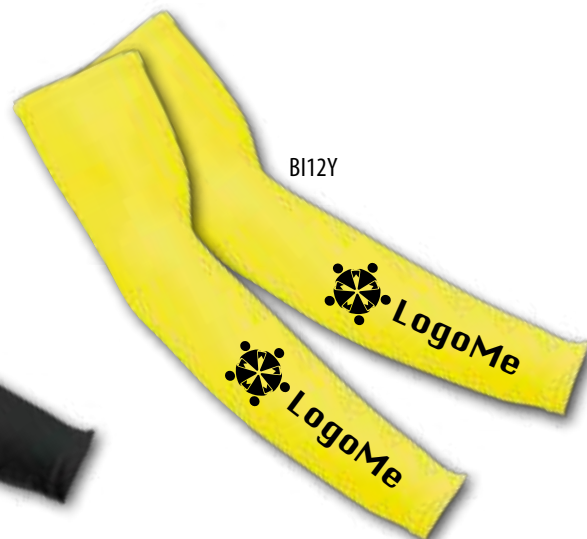

BI12S

+info

BIPED ●

2 MANGUITOS CUBREBRAZOS

43,5 x 12 cm.

250 / 20

PRINT GMB-1 x2: 20 x 6 cm. GUCx2: 26 x 7 cm.

BI12Y