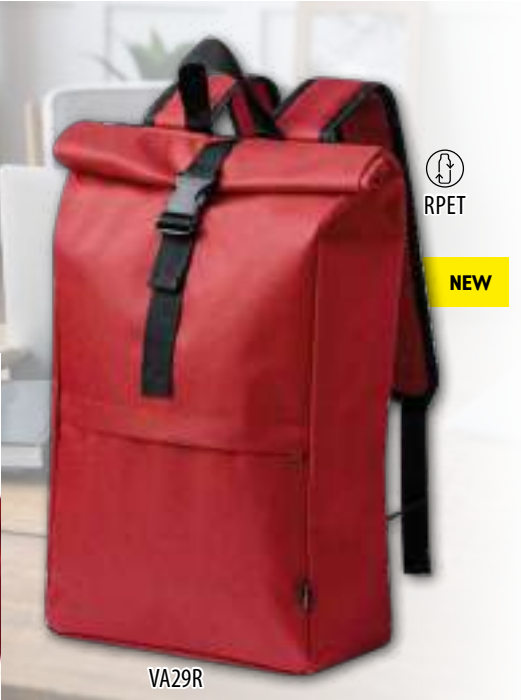

RPET

NEW

+info

VAEGA

MOCHILA DE RPET 600D. CIERRE SUPERIOR

27 x 45 x 14 cm.

40

PRINT GME-2/GWC: 150 x 100 mm.