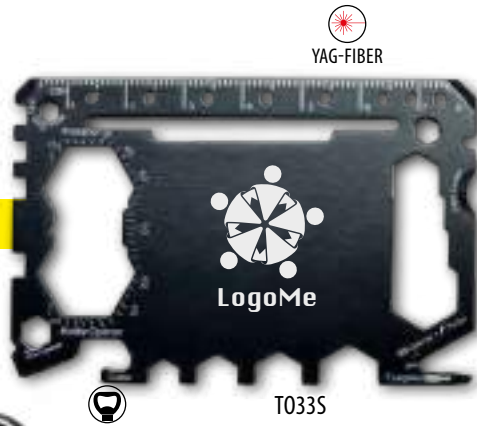

NIKKO

MULTIHERRAMIENTA ACERO INOX 12 FUNCIONES

5 x 10,5 x 1,7 cm.

100 / 10

PRINT GRA-1/GLC: 40 x 5 mm.

+info

NEW

YAG-FIBER