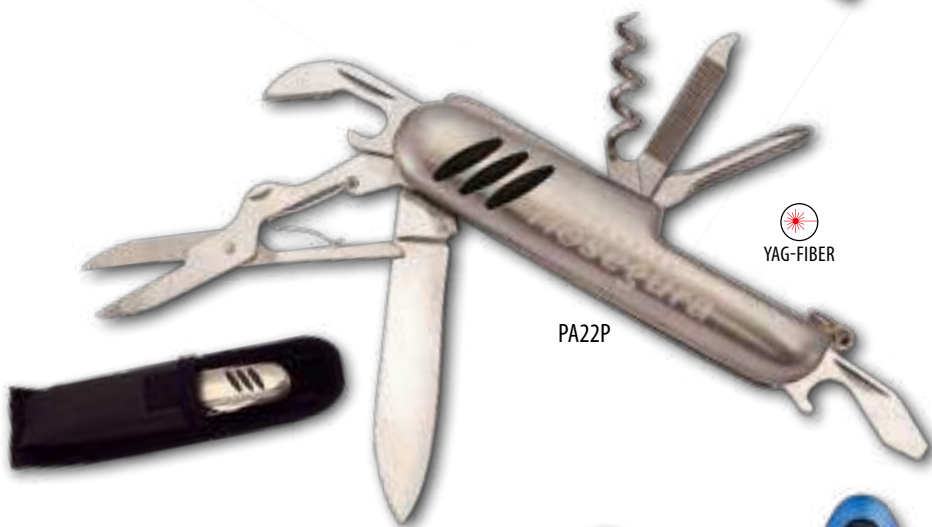

PA22P

PATROL

NAVAJA MULTIUSOS ACERO INOX.

9 x 1,5 x 2,5 cm.

100 / 10

PRINT GLC: 40 x 15 mm.

+info