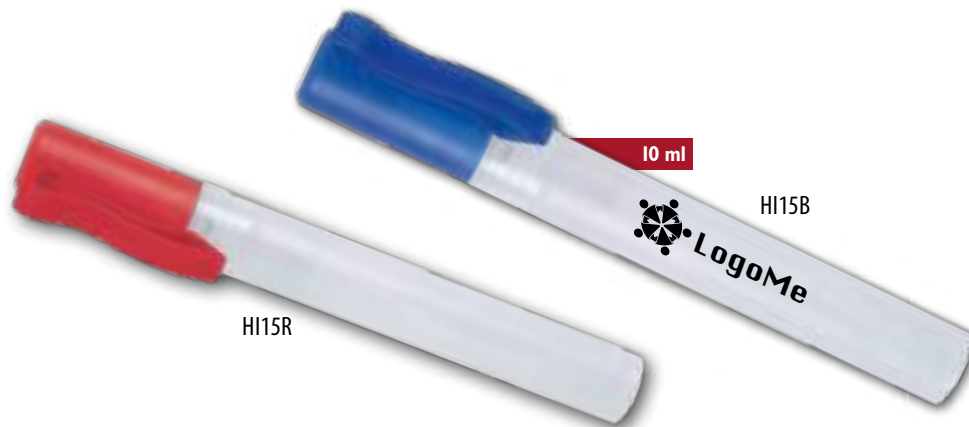

HIKOI

SPRAY PARA GEL CAPACIDAD 10 ml

∅ 1,6 x 13,4 cm.

1.000 / 100

PRINT GRA-5: 45 x 7 mm.

+info