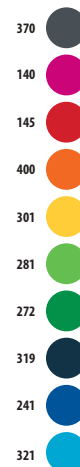

Cuerpo: 100% poliuretano

Cordón: 100% poliéster

un tamaño - 6,5 x 1 cm

unicolor

unicolor

- 312 ●
- 385 ●
- 342 ●
- 102 ○
- 138 ●
- 146 ●
- 145 ●
- 400 ●

estampado fluor

- 926 ●
- 153 ●