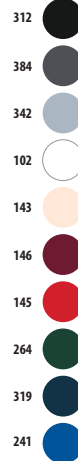

SOL'S BLAZE
03093

Gorra premium

TWILL 285
100% algodón sin cepillar
6 paneles

un tamaño

unicolor