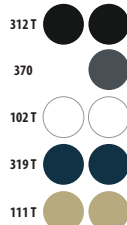

SOL'S JULES - LENGTH 33

Men

01424

STANDARD 100
CQ 1094/4
IFTH
www.oeko-tex.com

Pantalones chinos

TWILL 240

98% algodón - 2% elastano

♀			34	36	38	40	42	44	46
		A/B	70/34	70/36	70/38	70/40	70/42	70/44	70/46
		US	4	6	8	10	12	14	16
		IT	38	40	42	44	46	48	50
		UK	6	8	10	12	14	16	18

8 KG
1 20
51 X 34 X 20 CM

♂			38	40	42	44	46	48	50	52	54	56
		A/B	84/40	84/42	84/44	84/46	84/48	84/50	84/52	84/54	84/56	84/58
		US/UK	28	30	32	34	36	38	40	42	44	46
		IT	44	46	48	50	52	54	56	58	60	62

11,1 KG
1 20
60 X 41 X 20 CM

unicolor