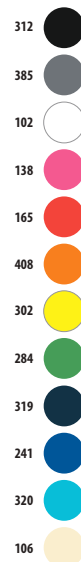

SOL'S AUSTIN 04089

Bolsa de compra

Tela no tejida 80

100% polipropileno

dimensiones - 40 x 40 cm

unicolor

CÓDIGOS COLORES SOLO Group

102 Blanco
106 Crema
138 Rosa flash
145 Rojo

146 Burdeos
153 Neón coral
161 Rojo vivo
165 Rojo amapola

220 Azul cielo
241 Azul royal
272 Verde pradera
280 Verde manzana

284 Verde brote
294 Verde amarillo
301 Amarillo
302 Limón

312 Negro
318 Azul marino
319 French marino
320 Turquesa

321 Aqua
342 Gris puro
385 Grafito
400 Naranja

408 Naranja medio
720 Púrpura
926 Camuflaje