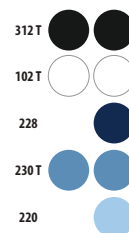

Camisa manga corta

POPELÍN POLIALGODÓN 95
65% poliéster - 35% algodón

	XS	S	M	L	XL	XXL	3XL
A/B	62/46	64/49	65/52	67/55	68/58	70/61	71/64

	4,1 KG
1	20
	55 X 36 X 17 CM

unicolor