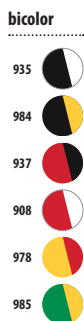

Gorra

TWILL 260

100% algodón perchado espeso
6 paneles

un tamaño

NEW
COLOUR

SOL'S BOOSTER 00595

Gorra bicolor

TWILL 260