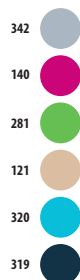

ALGODÓN TERCIOPELO 400

100% algodón

un tamaño - 100 x 160 cm

bicolor

SOL'S PALACE

89100

Albornoz baño cuello chal

ALGODÓN 400