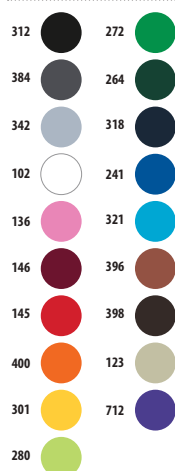

unicolor

SOL'S GAMMA

03569

Delantal ecológico

TWILL 240

100% algodón biológico

un tamaño - 90 x 75 cm