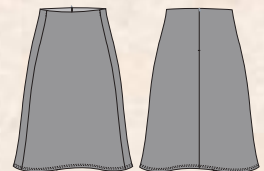

NEOBLU Camille
página 168

Sencilla y contemporánea, el vestido midi de manga corta se puede llevar en cualquier momento del día para un look elegante. Femenino con su cuello redondo, también es cómodo de llevar gracias a su tejido milano suave y ligero.