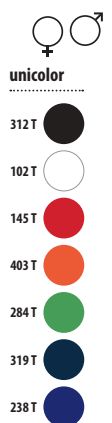

CÓDIGOS COLORES SOLO Group

102 Blanco
145 Rojo
238 Ultramarino

241 Azul royal
284 Verde brote
302 Limón

309 Negro profundo
312 Negro
319 French marino

384 Gris oscuro
400 Naranja
403 Naranja tostado

912 French marino / Blanco
917 Negro / Rojo
922 Azul cielo / French marino

925 Rojo / French marino
966 Negro / Gris
989 Blanco / French marino