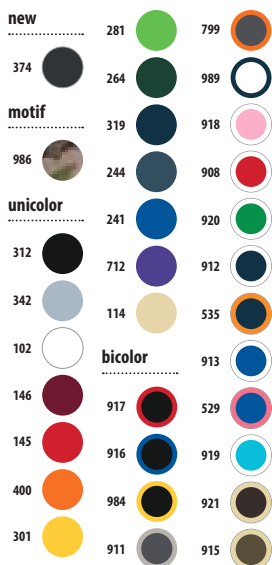

SOL'S LONG BEACH 00594

Gorra

TWILL 260

100% algodón perchado espeso
5 paneles

un tamaño

CIERRE CON
HEBILLA DE METAL

NEW
COLOUR