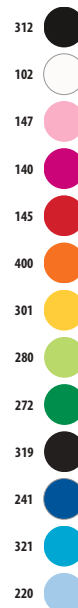

SOL'S SUNNY

Kids 88111

Gorra

TWILL 180

100% algodón perchado ligero

5 paneles

un tamaño

unicolor