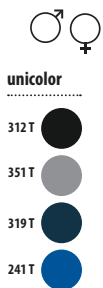

SOL'S WILSON
Men 02898
SOL'S WILSON
Women 02899

Chaqueta acolchada

POLIAMIDA 380T

Tejido exterior y forro: 100% poliamida.
Relleno (tenga en cuenta que estamos en proceso de transición de las existencias): 90% de plumón y 10% de pluma hasta agotar existencias.
A continuación, la transición a un 60% de Sorona y 40% de poliéster reciclado.

	S	M	L	XL	XXL	3XL
A/B	70/54	71/57	72/60	73/63	74/66	75/69
1	4,5 KG 60 X 40 X 40 CM					
A/B	63/50	64/53	65/56	66/59	67/62	
1	4,1 KG 60 X 40 X 40 CM					

SORONA®, una alternativa ecológica al plumón y las plumas

Para sustituir el relleno de chaquetas de plumón u otras prendas que utilizan plumas de animales, hemos adoptado una alternativa ecológica que demuestra un notable rendimiento en términos de calor, durabilidad y calidad.

Este reemplazo se basa en el SORONA®, fabricado a través de un proceso de extracción de glucosa y fermentación, lo cual requiere menos energía y agua en comparación con otros materiales sintéticos, como el nylon. Esto no solo reduce nuestra dependencia del petróleo, sino que también minimiza el impacto ambiental del proceso.

Además, es importante destacar que este polímero se fabrica a partir del 37% de compuestos vegetales renovables, como el maíz, convirtiéndole en una verdadera alternativa ecológica a las plumas de animales.