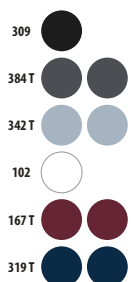

SOL'S Imperial FIT

00580

NO LABEL
READY FOR
BRANDING

STANDARD
100
CQ 1094/1
IPFH

www.oeko-tex.com

Camiseta cuello redondo

JERSEY 190

100% algodón semi-peinado Ringspun

S

M

L

XL

XXL

70/48

72/51

74/54

76/57

78/61

18,6 KG
60 X 39 X 35 CM

SOL'S Imperial FIT

Women

02080

NO LABEL
READY FOR
BRANDING

STANDARD
100
CQ 1094/1
IPFH

www.oeko-tex.com

Camiseta cuello redondo

JERSEY 190

100% algodón semi-peinado Ringspun

S

M

L

XL

XXL

61/41

63/44

65/47

67/50

69/53

5,8 KG
53 X 36 X 17 CM