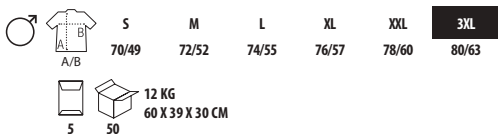

SOL'S PATRIOT

00576

STANDARD
100
CQ 1094/1
IFTH
www.oeko-tex.com

Polo cuello bandera

PIQUÉ 200

100% algodón Ringspun