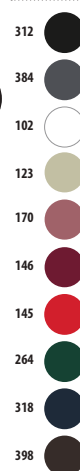

unicolor

SOL'S GAMMA

03569

Delantal ecológico

TWILL 240

100% algodón biológico

un tamaño - 90 x 75 cm

unicolor