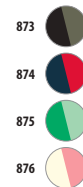

SOL'S BUCKET TWILL

03997

unicolor

Gorro pescador icónico

SARGA 280

Sarga 100% algodón

Ojetes de ventilación

REVERSIBLE

SOL'S BUCKET NYLON

03999

bicolor

Gorro pescador ecológico

RIPSTOP 138

100% nylon reciclado

Reversible y bicolor

REVERSIBLE

SOL'S BUCKET 2IN1

03998

bicolor

Gorro pescador reversible 2 materias

TERCIOPELO / SHERPA 420

100% poliéster

Reversible y bimatéria

CÓDIGOS COLORES SOLO Group

102 Blanco   241 Azul royal   312 Negro   370 Antracita   867 Ejército / Beige natural   873 Negro / Caqui   875 Verde primavera / Verde hielo
145 Rojo   306 Amarillo neón   319 French marino   384 Gris oscuro   868 Gris carbón / Beige natural   874 Azul marino / Rojo vivo   876 Blanco roto / Caramelo rosa