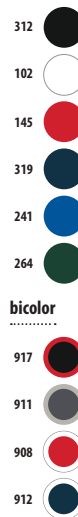

un tamaño

unicolor

CÓDIGOS COLORES SOLO Group

102 Blanco	161 Rojo vivo	241 Azul royal	280 Verde manzana	319 French marino	400 Naranja	913 Azul royal / Blanco
115 Arena	220 Azul cielo	264 Verde botella	294 Verde amarillo	321 Aqua	908 Rojo / Blanco	914 Beige / Blanco
140 Fucsia	225 Azul atolón	266 Verde bosque	301 Amarillo	342 Gris puro	911 Gris oscuro / Gris claro	915 Army / Beige
145 Rojo	234 Azul océano	272 Verde pradera	312 Negro	384 Gris oscuro	912 French marino / Blanco	917 Negro / Rojo