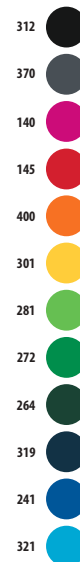

SOL'S BILLY

03821

Juego 10 tiradores cremallera

100% silicona

un tamaño - 6,5 x 1 cm

unicolor