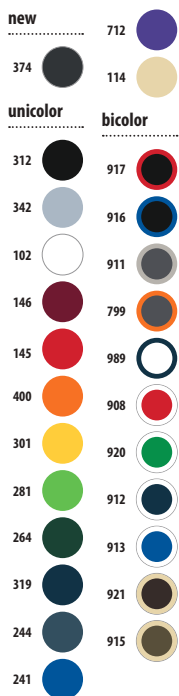

un tamaño

unicolor

CÓDIGOS COLORES SOLO Group

102 Blanco	161 Rojo vivo	241 Azul royal	280 Verde manzana	319 French marino	400 Naranja	913 Azul royal / Blanco
115 Arena	220 Azul cielo	264 Verde botella	294 Verde amarillo	321 Aqua	908 Rojo / Blanco	914 Beige / Blanco
140 Fucsia	225 Azul atolón	266 Verde bosque	301 Amarillo	342 Gris puro	911 Gris oscuro / Gris claro	915 Army / Beige
145 Rojo	234 Azul océano	272 Verde pradera	312 Negro	384 Gris oscuro	912 French marino / Blanco	917 Negro / Rojo