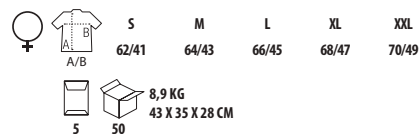

SOL'S PATRIOT

Women 01407

STANDARD
100
CQ 1094/1
IFTH
www.oeko-tex.com

Polo cuello bandera

PIQUÉ 200

100% algodón Ringspun