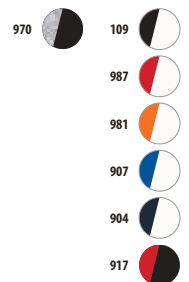

11190

Camiseta bicolor

JERSEY 150

100% algodón semi-peinado Ringspun

	S	M	L	XL	XXL	3XL
A/B	64/47	67/50	70/53	73/56	76/59	79/62

	12 KG
	54 X 36 X 32 CM
10	100

jaspeados bicolor

CÓDIGOS COLORES SOLO Group