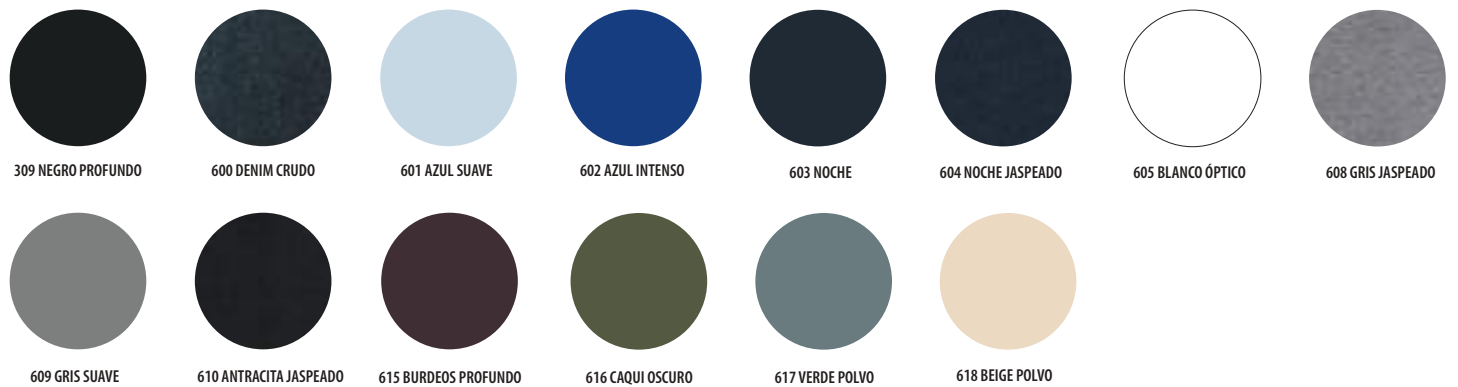

jaspados

motivos y fluorescentes

NEOBLU