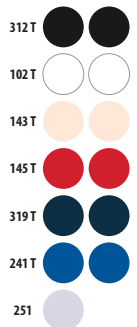

jaspeados

unicolor

CÓDIGOS COLORES SOLO Group

102 Blanco	143 Rosa crema	222 Denim jaspeado ⁽⁴⁾	300 Ash ⁽⁵⁾	348 Antracita mezcla ⁽⁶⁾	953 French marino / Rojo ⁽⁸⁾
110 Gris / Azul marino ⁽¹⁾	145 Rojo	241 Azul royal	312 Negro	360 Gris mezcla ⁽⁷⁾	993 Antracita mezcla / Negro ⁽¹⁰⁾
113 Gris / burdeos ⁽²⁾	148 Oxblood jaspeado ⁽³⁾	251 Azul crema	319 French marino	904 Blanco / Azul marino ⁽⁹⁾	