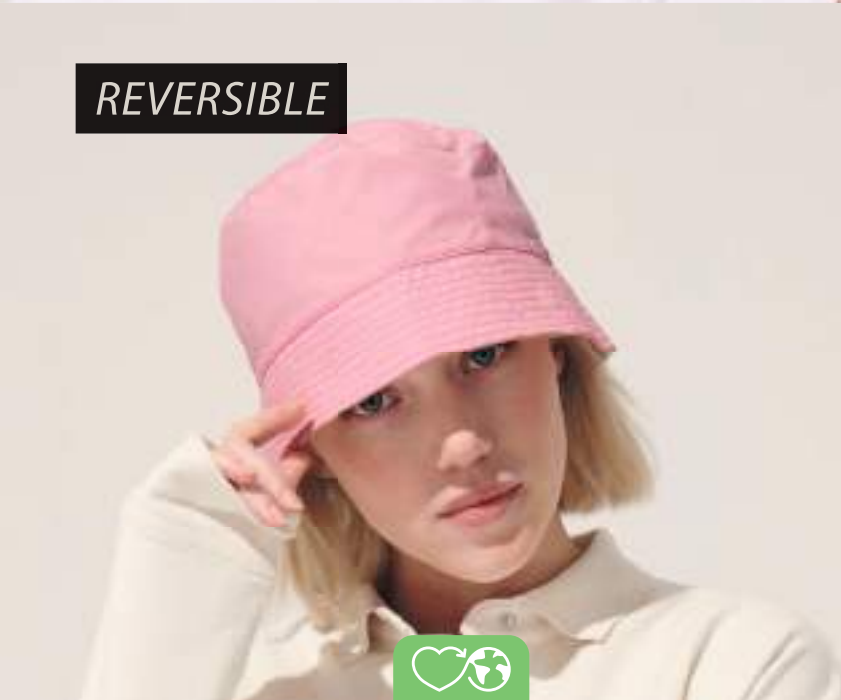

SOL'S BUCKET TWILL

03997

unicolor

Gorro pescador icónico

SARGA 280

Sarga 100% algodón

Ojetes de ventilación

REVERSIBLE