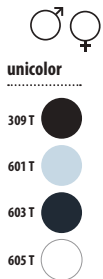

NEOBLU BLAISE
Men 03182

NEOBLU BLAISE
Women 03183

Camisa manga larga

MICRO TWILL 115

100% algodón - No necesita planchado

♂	A/B	S	M	L	XL	XXL	3XL	4XL	5XL
		77/52	78/54	78/56	79/58	79/60	80/62	80/65	81/67

cm	S	M	L	XL	XXL	3XL	4XL	5XL
	37-38	39-40	41-42	43-44	45-46	47-48	49-50	51-52

1	10	3,8 KG	57 X 38 X 18 CM

♀	A/B	S	M	L	XL	XXL	3XL
		67/46	68/48	69/50	70/54	71/58	71/62

1	10	3,1 KG	54 X 33 X 18 CM