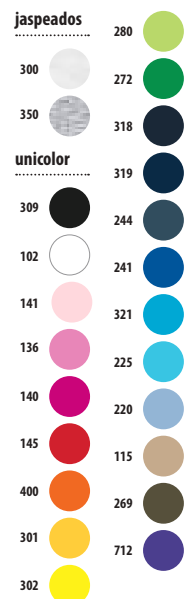

iBEST SELLER!

SOL'S REGENT Kids 11970

Camiseta cuello redondo

JERSEY 150

100% algodón semi-peinado

	2 AÑOS	4 AÑOS	6 AÑOS	8 AÑOS	10 AÑOS	12 AÑOS
A/B	86/94 cm	96/104 cm	106/116 cm	118/128 cm	130/140 cm	142/152 cm
A/B	40/29	43/32	46/35	49/38	52/41	55/44

CÓDIGOS COLORES SOLO Group

102 Blanco	140 Fucsia	151 Rosa jaspeado ⁽¹⁾	225 Azul atolón	269 Army	300 Ash ⁽⁶⁾	318 Azul marino	350 Gris mezcla ⁽⁸⁾
115 Arena	141 Rosa pálido	158 Coral	241 Azul royal	272 Verde pradera	301 Amarillo	319 French marino	400 Naranja
136 Rosa orquídea	145 Rojo	220 Azul cielo	244 Denim	280 Verde manzana	302 Limón	321 Aqua	712 Morado oscuro
137 Rosa medio	148 Oxblood jaspeado ⁽¹⁾	222 Denim jaspeado ⁽³⁾	258 Azul cielo jaspeado ⁽⁴⁾	288 Caqui jaspeado ⁽⁵⁾	309 Negro profundo	348 Antracita mezcla ⁽⁷⁾	

(1) Oxblood jaspeado - (2) Rosa jaspeado - (3) Denim jaspeado - (4) Azul cielo jaspeado - (5) Caqui jaspeado - (6) Antracita mezcla : 60 % algodón / 40 % poliéster - (7) Ash : 98 % algodón / 2 % viscosa - (8) Gris mezcla : 85 % algodón / 15 % viscosa