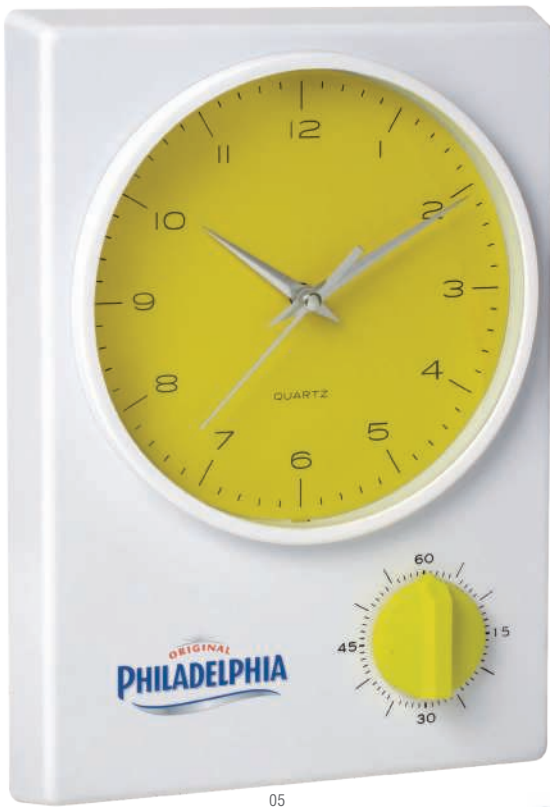

05

19

01

02

01

03

07

11

11

19

04

05

03

07

Holly 4543

Temporizador: Función Cronómetro. 1 Pila AAA No Incluida.

Temporizador: Função Cronómetro. 1 Pilha AAA Não Incluida.

Timer: Stopwatch Function. 1 Battery AAA Not Included.

📏 Ø 5.5 x 7 cm 📦 100 / 20 🗑️ Print Code: D(4)

Revey 3779

Temporizador:

Temporizador:

Timer:

📏 Ø 6 x 7.5 cm 📦 100 / 20 🗑️ Print Code: D(4)

Tekel 4290

Reloj Temporizador. 1 Pila AA No Incluida.

Relógio Temporizador. 1 Pilha AA Não Incluida.

Wall Clock Timer. 1 Battery AA Not Included.

📏 17.8 x 24.7 x 4.4 cm 📦 20 🗑️ Print Code: F(1)

19

03

03

Prego 9301

Reloj. 1 Pila AA No Incluida.

Relógio. 1 Pilha AA Não Incluida.

Wall Clock. 1 Battery AA Not Included.

📏 Ø 32 x 2.2 cm 📦 10 🗑️ Print Code: G(1)

02