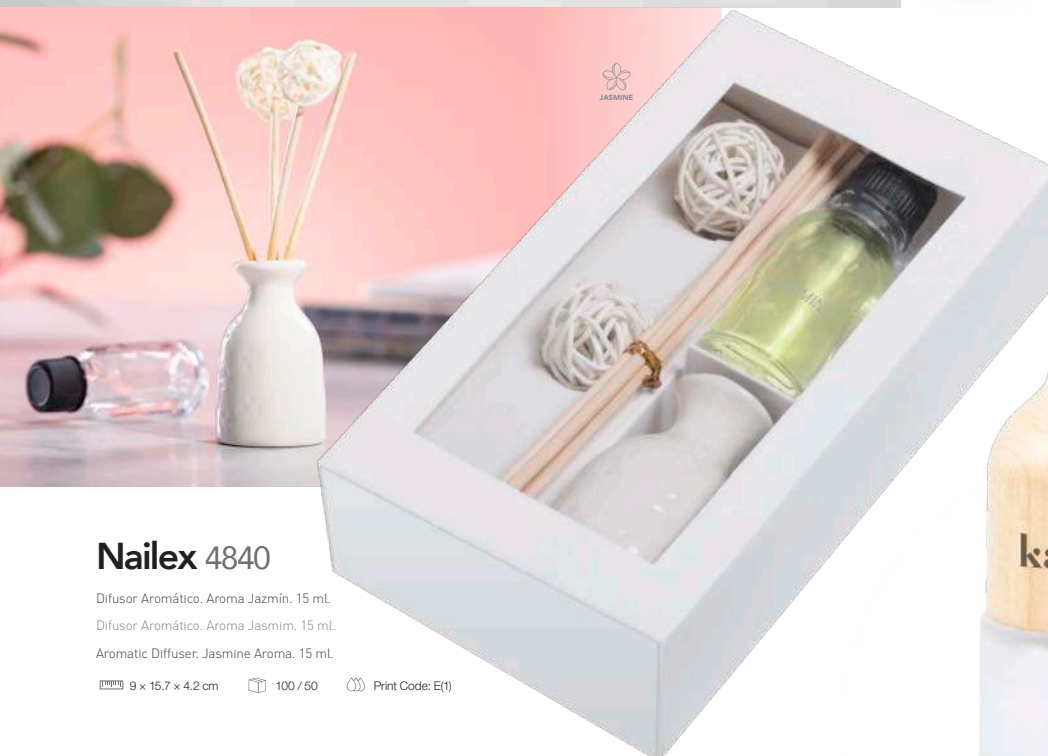

JASMINE

LAVANDER

Nailex 4840

Difusor Aromático. Aroma Jazmín. 15 ml.

Difusor Aromático. Aroma Jasmim. 15 ml.

Aromatic Diffuser. Jasmine Aroma. 15 ml.

📏 9 x 15.7 x 4.2 cm 📦 100 / 50 🖨️ Print Code: E(1)