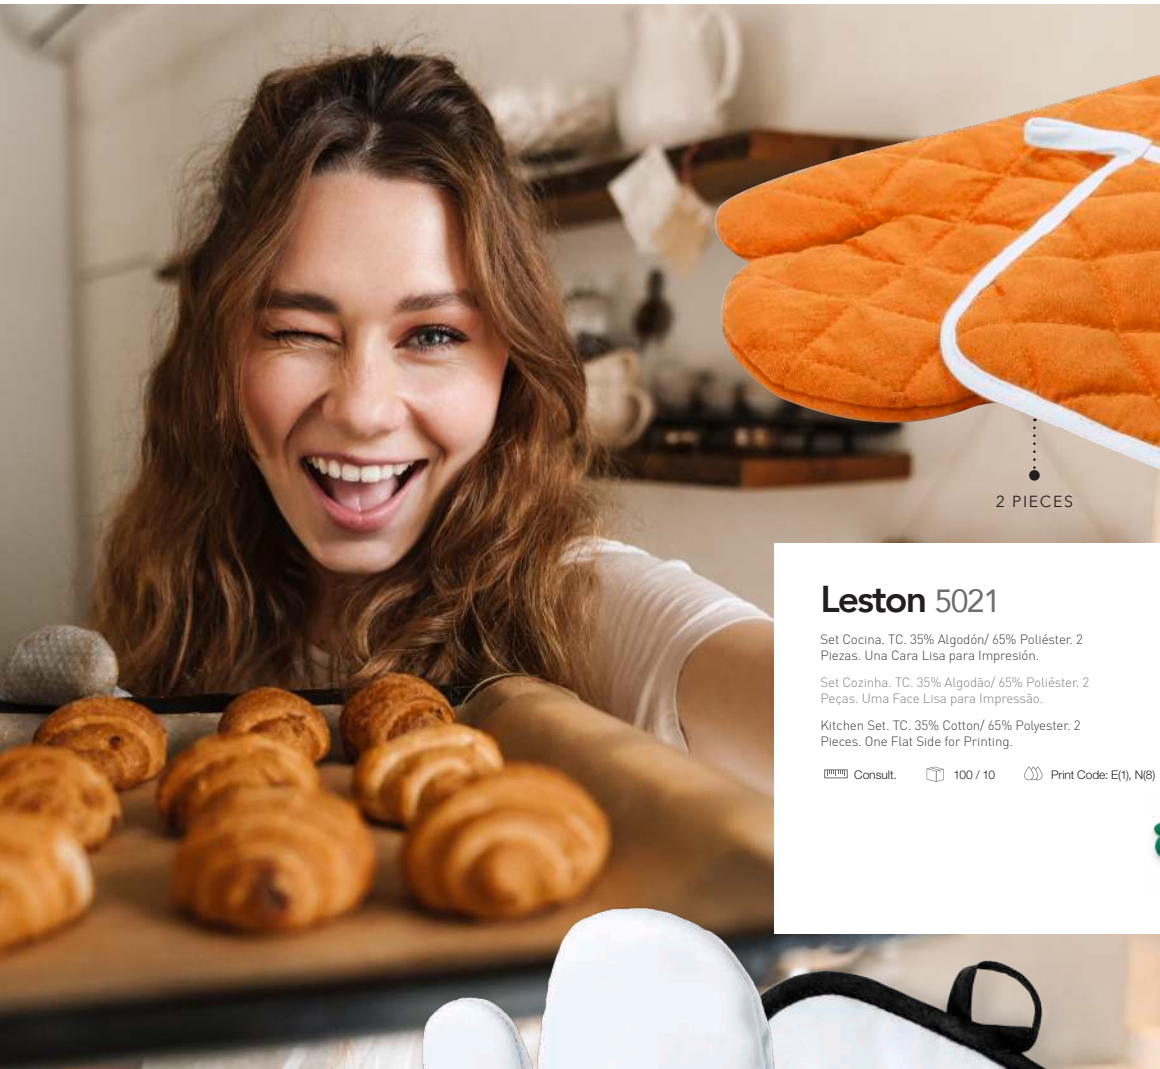

2 PIECES

07

Leston 5021

Set Cocina. TC. 35% Algodón/ 65% Poliéster. 2 Piezas. Una Cara Lisa para Impresión.

Set Cozinha. TC. 35% Algodão/ 65% Poliéster. 2 Peças. Uma Face Lisa para Impressão.

Kitchen Set. TC. 35% Cotton/ 65% Polyester. 2 Pieces. One Flat Side for Printing.

Consult. 100 / 10 Print Code: E(1), N(8)

03

06

05

04

11